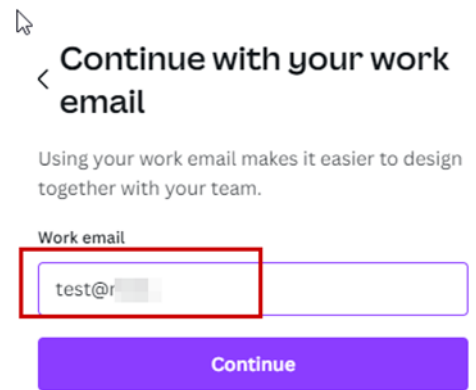

### Log in or sign up in seconds

Use your email or another service to continue with Canva (it's free!)

### Velja Continue with work email

Slá inn [netfang@skóli.is](mailto:netfang@skóli.is) eða skólanetfangið ykkar

Næst er mikilvægt að velja **Create account using SSO**

Þá kemur upp login gluggi **Menntaskýsins**, þið skráið ykkur inná @skólanetfangið ykkar og þá ættuð þið að vera komin inní Canva.

Efst í vinstra horninu ætti að vera nafn skólans ykkar.