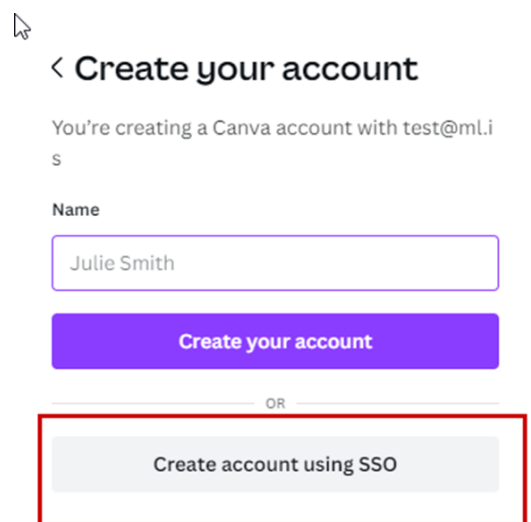

### Log in or sign up in seconds

Use your email or another service to continue with Canva (it's free!)

### Velja Continue with work email

Slá inn [netfang@skóli.is](mailto:netfang@skóli.is) eða skólanetfangið ykkar

Næst er mikilvægt að velja **Create account using SSO**

Þá kemur upp login gluggi **Menntaskýsins**, þið skráið ykkur inná @skólanetfangið ykkar og þá ættuð þið að vera komin inní Canva.

Efst í vinstra horninu ætti að vera nafn skólans ykkar.