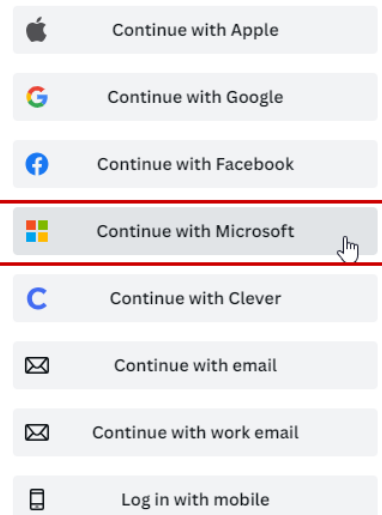

Venjuleg innskráning ef þarf!

Þið loggið ykkur inn á www.canva.com með **Continue with Microsoft**

< Continue to Canva

Það gæti þurft að velja **Continue another way** ef Microsoft innskráning er ekki í listanum